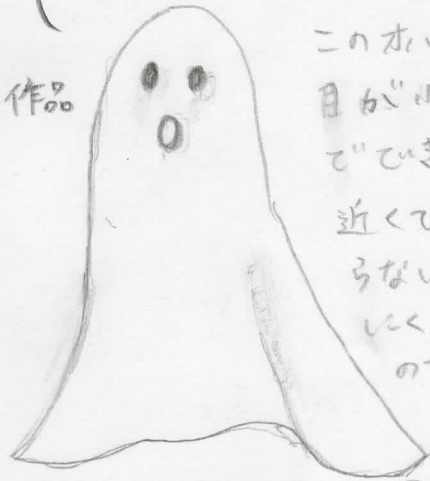

まっ白に

たいてい

また  
これは雪が  
降ったからではないか?

### マーモット

バケツの中はとてモンクたい。

南極にいそうな感じ。

凍ってしまったのはすく寒い地域に  
いたからだ。

かわいそうなことに、水だけじゃなく  
マーモット自身も凍ってしまった。

草間 彌生 さんのかぼちやの作品  
外にある黄色と黒の水玉模様。  
中は星雲のように点滅してい  
る。

ここは入り口。

### (ゴースト) イングス・イデー

このおバケ、実は  
目が丸くほん  
でひきいているそう。  
近くで見ても分か  
らないが、たしか  
にくぼんでい  
るのである。

私は中学生なのだが、職場体験  
学習で事業所の方から説明させ  
ていただいた。「この作品はど  
んなことを表していますか？」  
聞いてみた。それなら、どう  
やらこれは作者が見た「幼  
想」の世界を表しているかもし  
れない。みなさんも、作品に  
ついてどんなことを表してい  
るか想像してみよう。

建物の上を見よう。銀色の物がくっ  
ている。名前はあるらしい。  
中をのぞいてみよう。男子トイレから見れば、  
銀色の物に、目がついていることが分かる。  
あれは人かもしれない。